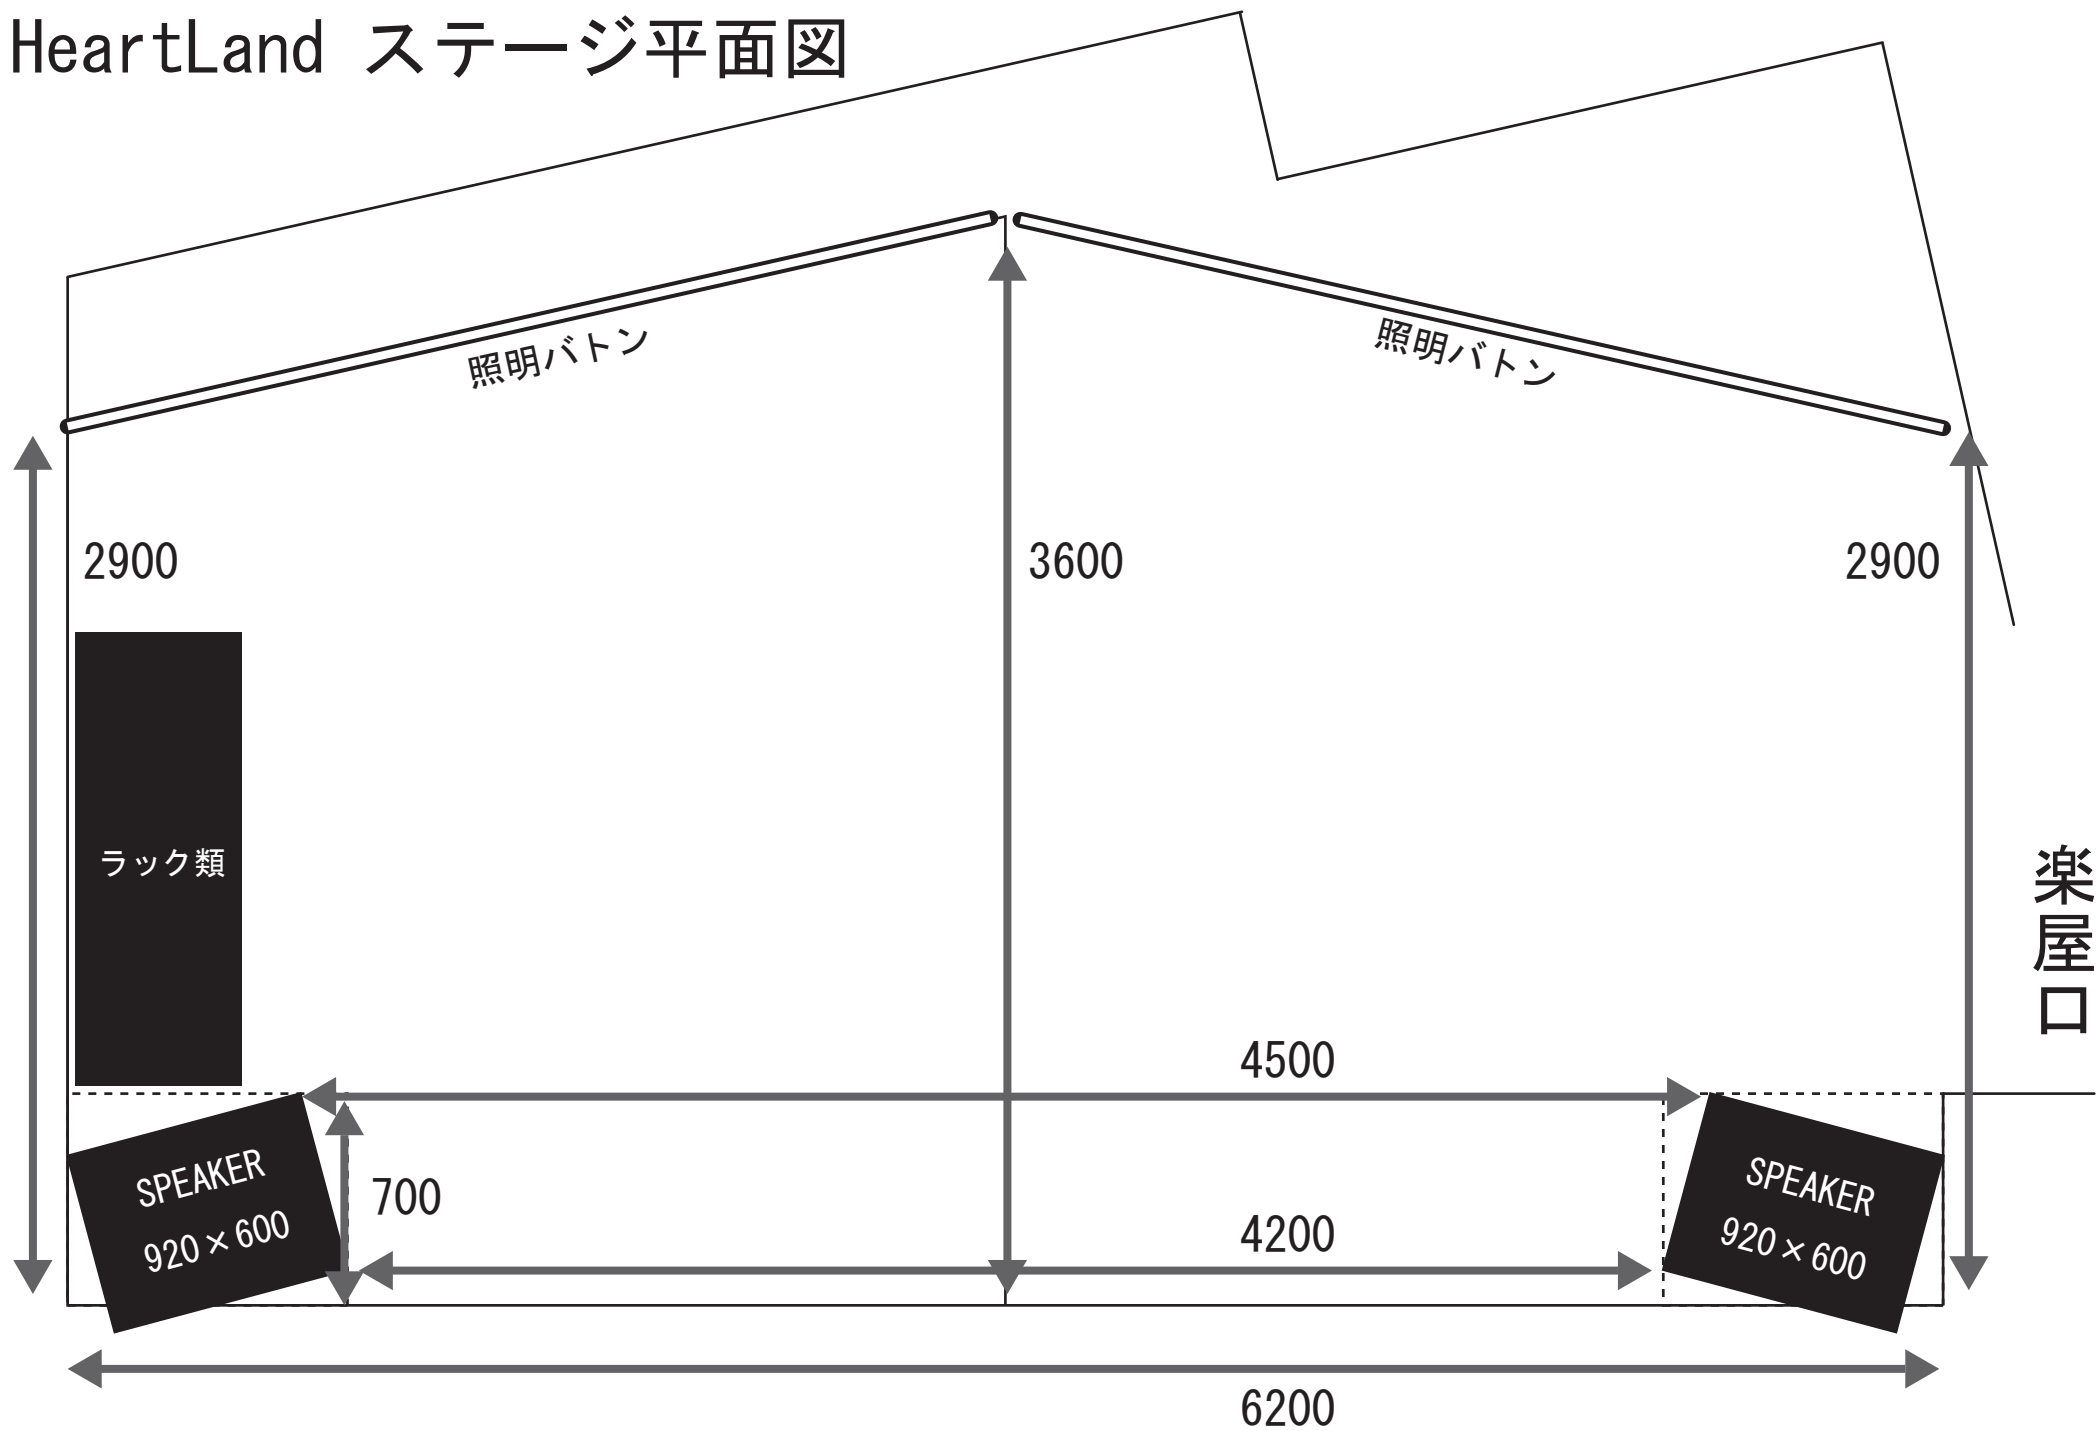

# HeartLand ステージ平面図

ステージ高さ 700 ・ ステージ~天井約 2800