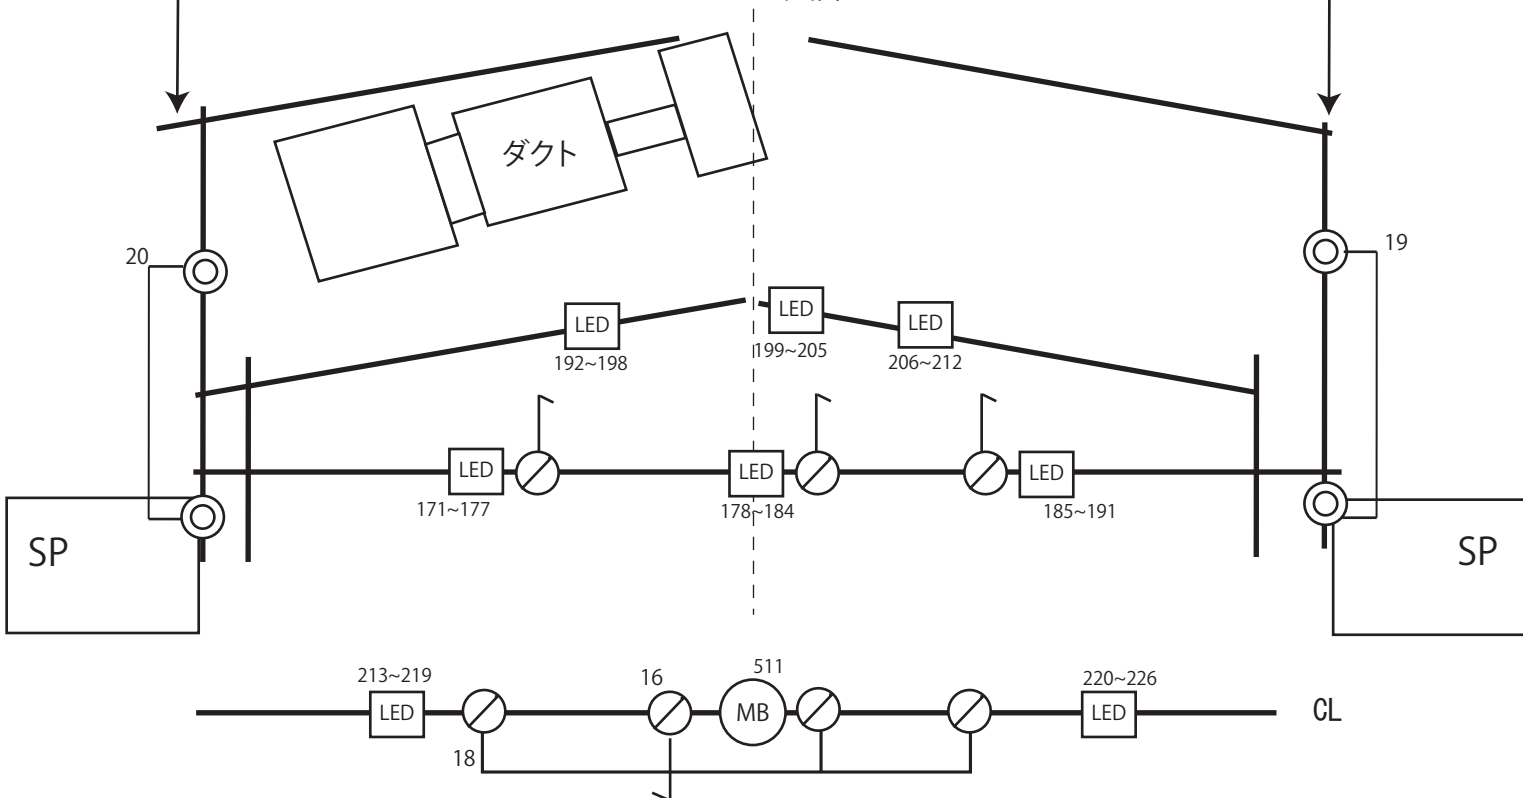

ステージ正面

ステージ天井

※空き回路はありません

= PAR64 500W

= Quad Par 4in1 (RBGW) 6Φ

= PAR36 500W

= フレネル 500w

調光卓 PearlExpertVersion.10.1