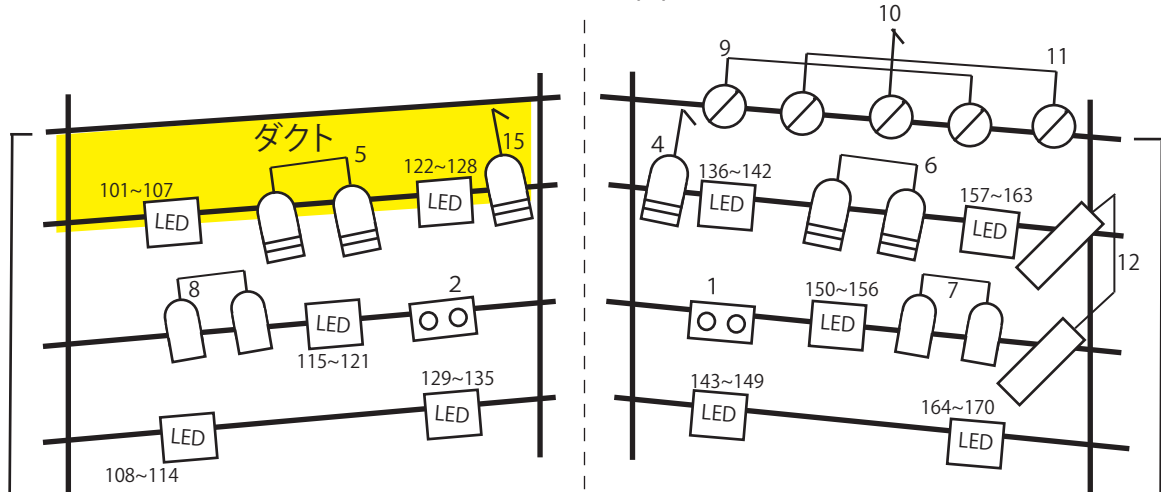

ステージ正面

ステージ天井

※空き回路はありません

= PAR64 500W

= Quad Par 4in1 (RBGW) 6Φ

= PAR36 500W

= フレネル 500w

調光卓 PearlExpertVersion.10.1